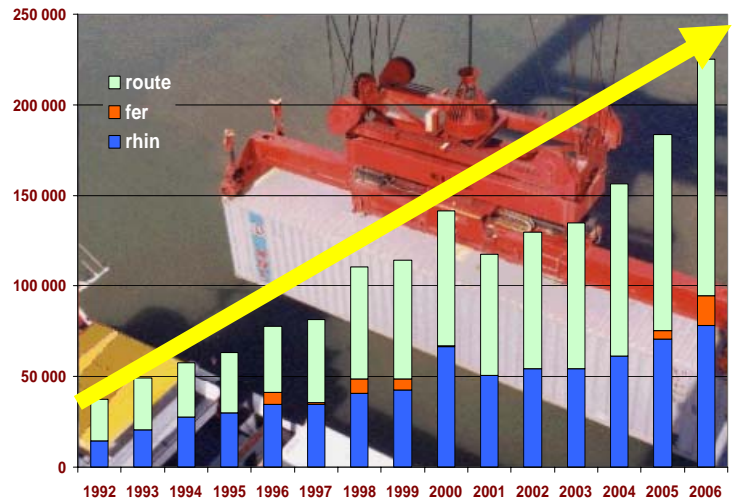

TRAFICS 2006

trafic fluvial (en tonnes)

	2006			2005	%
	entrées	sorties	TOTAL	TOTAL	VAR.
céréales	397 846	540 305	938 151	1 095 477	-14,4
bois	0	4 751	4 751	0	-
autres produits agricoles	0	0	0	289	-100,0
denrées alimentaires	42 050	391 710	433 760	471 029	-7,9
combustibles minéraux solides	653	0	653	1 065	-38,7
produits pétroliers	615 367	1 912 013	2 527 380	2 660 079	-5,0
minerais - déchets pour la métallurgie	27 696	137 149	164 845	69 570	136,9
produits métallurgiques	84 172	16 526	100 698	99 459	1,2
graviers	135 950	3 152 269	3 288 219	3 017 916	9,0
autres matériaux de construction	41 820	33 763	75 583	80 871	-6,5
engrais	28 762	0	28 762	71 211	-59,6
produits chimiques	118 375	19 646	138 021	143 719	-4,0
objets manufacturés	245 164	556 641	801 805	681 803	17,6
TOTAL	1 737 855	6 764 773	8 502 628	8 392 488	1,3

évolution du trafic fluvial (en 1 000 tonnes)

trafic conteneurs (en équivalent 20 pieds)

	2006	2005	% VAR.
rhin total	78 331	70 905	10,5
<i>pleins</i>	48 136	43 317	11,1
<i>vides</i>	30 195	27 588	9,4
route total	130 713	107 850	21,2
<i>pleins</i>	56 091	44 517	26,0
<i>vides</i>	74 622	63 333	17,8
fer total	15 902	4 665	240,9
<i>pleins</i>	12 144	3 870	213,8
<i>vides</i>	3 758	795	372,7
TOTAL	224 946	183 420	22,6

Le Rhin, infrastructure majeure de transport (conditions de navigation très régulières, régime de totale liberté des frets, flotte moderne permettant de naviguer par tous temps et 24h sur 24), relie Strasbourg à la mer en 40 h à la descente.

trafic routier (en tonnes)

environ 18 millions de tonnes

trafic de passagers

	2006	2005	% var.
passagers rhénans	160 832	157 529	+2,1
bateaux BATORAMA (visites de la ville et du port)	668 196	683 254	-2,2