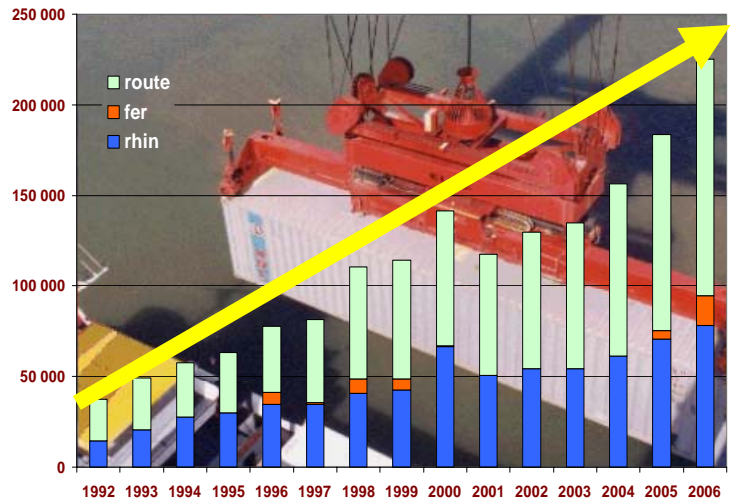

TRAFICS 2006

trafic fluvial (en tonnes)

	2006			2005	%
	entrées	sorties	TOTAL	TOTAL	VAR.
céréales	397 846	540 305	938 151	1 095 477	-14,4
bois	0	4 751	4 751	0	-
autres produits agricoles	0	0	0	289	-100,0
denrées alimentaires	42 050	391 710	433 760	471 029	-7,9
combustibles minéraux solides	653	0	653	1 065	-38,7
produits pétroliers	615 367	1 912 013	2 527 380	2 660 079	-5,0
minerais - déchets pour la métallurgie	27 696	137 149	164 845	69 570	136,9
produits métallurgiques	84 172	16 526	100 698	99 459	1,2
graviers	135 950	3 152 269	3 288 219	3 017 916	9,0
autres matériaux de construction	41 820	33 763	75 583	80 871	-6,5
engrais	28 762	0	28 762	71 211	-59,6
produits chimiques	118 375	19 646	138 021	143 719	-4,0
objets manufacturés	245 164	556 641	801 805	681 803	17,6
TOTAL	1 737 855	6 764 773	8 502 628	8 392 488	1,3

évolution du trafic fluvial (en 1 000 tonnes)

trafic conteneurs (en équivalent 20 pieds)

	2006	2005	% VAR.
rhin total	78 331	70 905	10,5
<i>pleins</i>	48 136	43 317	11,1
<i>vides</i>	30 195	27 588	9,4
route total	130 713	107 850	21,2
<i>pleins</i>	56 091	44 517	26,0
<i>vides</i>	74 622	63 333	17,8
fer total	15 902	4 665	240,9
<i>pleins</i>	12 144	3 870	213,8
<i>vides</i>	3 758	795	372,7
TOTAL	224 946	183 420	22,6

Le Rhin, infrastructure majeure de transport (conditions de navigation très régulières, régime de totale liberté des frets, flotte moderne permettant de naviguer par tous temps et 24h sur 24), relie Strasbourg à la mer en 40 h à la descente.

trafic routier (en tonnes)

environ 18 millions de tonnes

trafic de passagers

	2006	2005	% var.
passagers rhénans	160 832	157 529	+2,1
bateaux BATORAMA (visites de la ville et du port)	668 196	683 254	-2,2