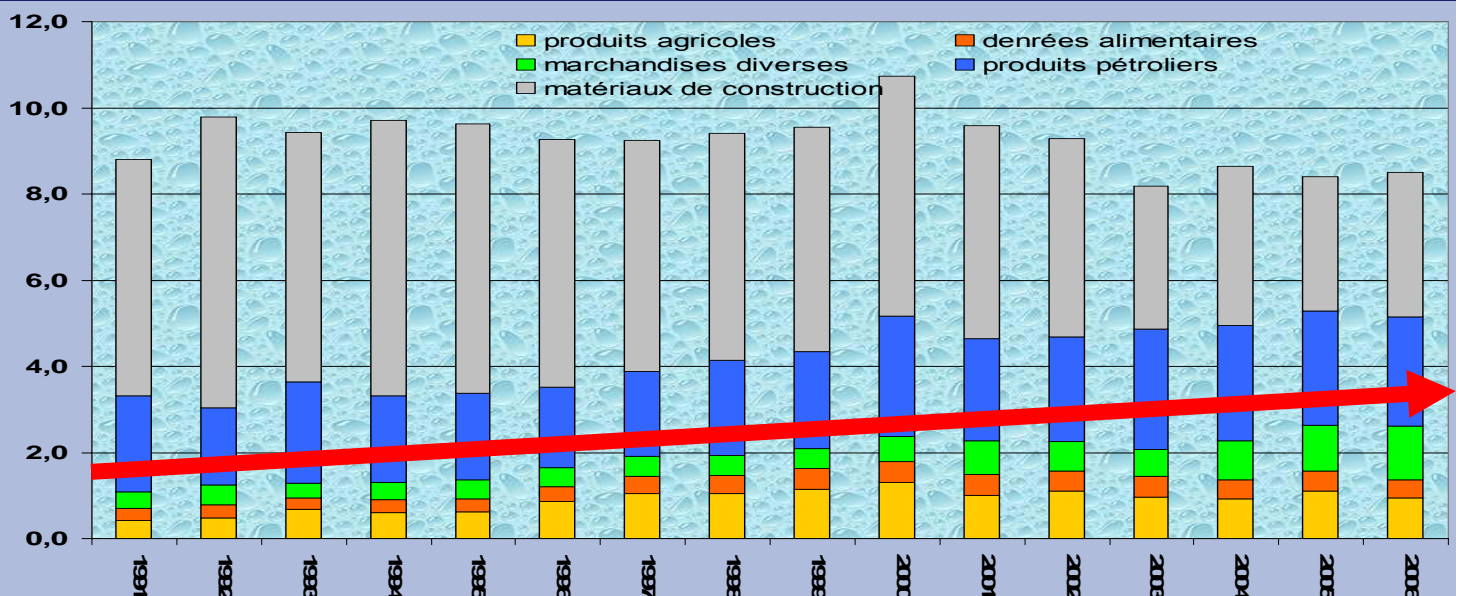

TRAFICS 2006

trafic fluvial (en tonnes)

	2006			2005	%
	entrées	sorties	TOTAL	TOTAL	VAR.
céréales	397 846	540 305	938 151	1 095 477	-14,4
bois	0	4 751	4 751	0	-
autres produits agricoles	0	0	0	289	-100,0
denrées alimentaires	42 050	391 710	433 760	471 029	-7,9
combustibles minéraux solides	653	0	653	1 065	-38,7
produits pétroliers	615 367	1 912 013	2 527 380	2 660 079	-5,0
minerais - déchets pour la métallurgie	27 696	137 149	164 845	69 570	136,9
produits métallurgiques	84 172	16 526	100 698	99 459	1,2
graviers	135 950	3 152 269	3 288 219	3 017 916	9,0
autres matériaux de construction	41 820	33 763	75 583	80 871	-6,5
engrais	28 762	0	28 762	71 211	-59,6
produits chimiques	118 375	19 646	138 021	143 719	-4,0
objets manufacturés	245 164	556 641	801 805	681 803	17,6
TOTAL	1 737 855	6 764 773	8 502 628	8 392 488	1,3

évolution du trafic fluvial (en 1 000 tonnes)

trafic conteneurs (en équivalent 20 pieds)

	2006	2005	% VAR.
rhin total	78 331	70 905	10,5
<i>pleins</i>	48 136	43 317	11,1
<i>vides</i>	30 195	27 588	9,4
route total	130 713	107 850	21,2
<i>pleins</i>	56 091	44 517	26,0
<i>vides</i>	74 622	63 333	17,8
fer total	15 902	4 665	240,9
<i>pleins</i>	12 144	3 870	213,8
<i>vides</i>	3 758	795	372,7
TOTAL	224 946	183 420	22,6

Le Rhin, infrastructure majeure de transport (conditions de navigation très régulières, régime de totale liberté des frets, flotte moderne permettant de naviguer par tous temps et 24h sur 24), relie Strasbourg à la mer en 40 h à la descente.

trafic routier (en tonnes)

environ 18 millions de tonnes

trafic de passagers

	2006	2005	% var.
passagers rhénans	160 832	157 529	+2,1
bateaux BATORAMA (visites de la ville et du port)	668 196	683 254	-2,2