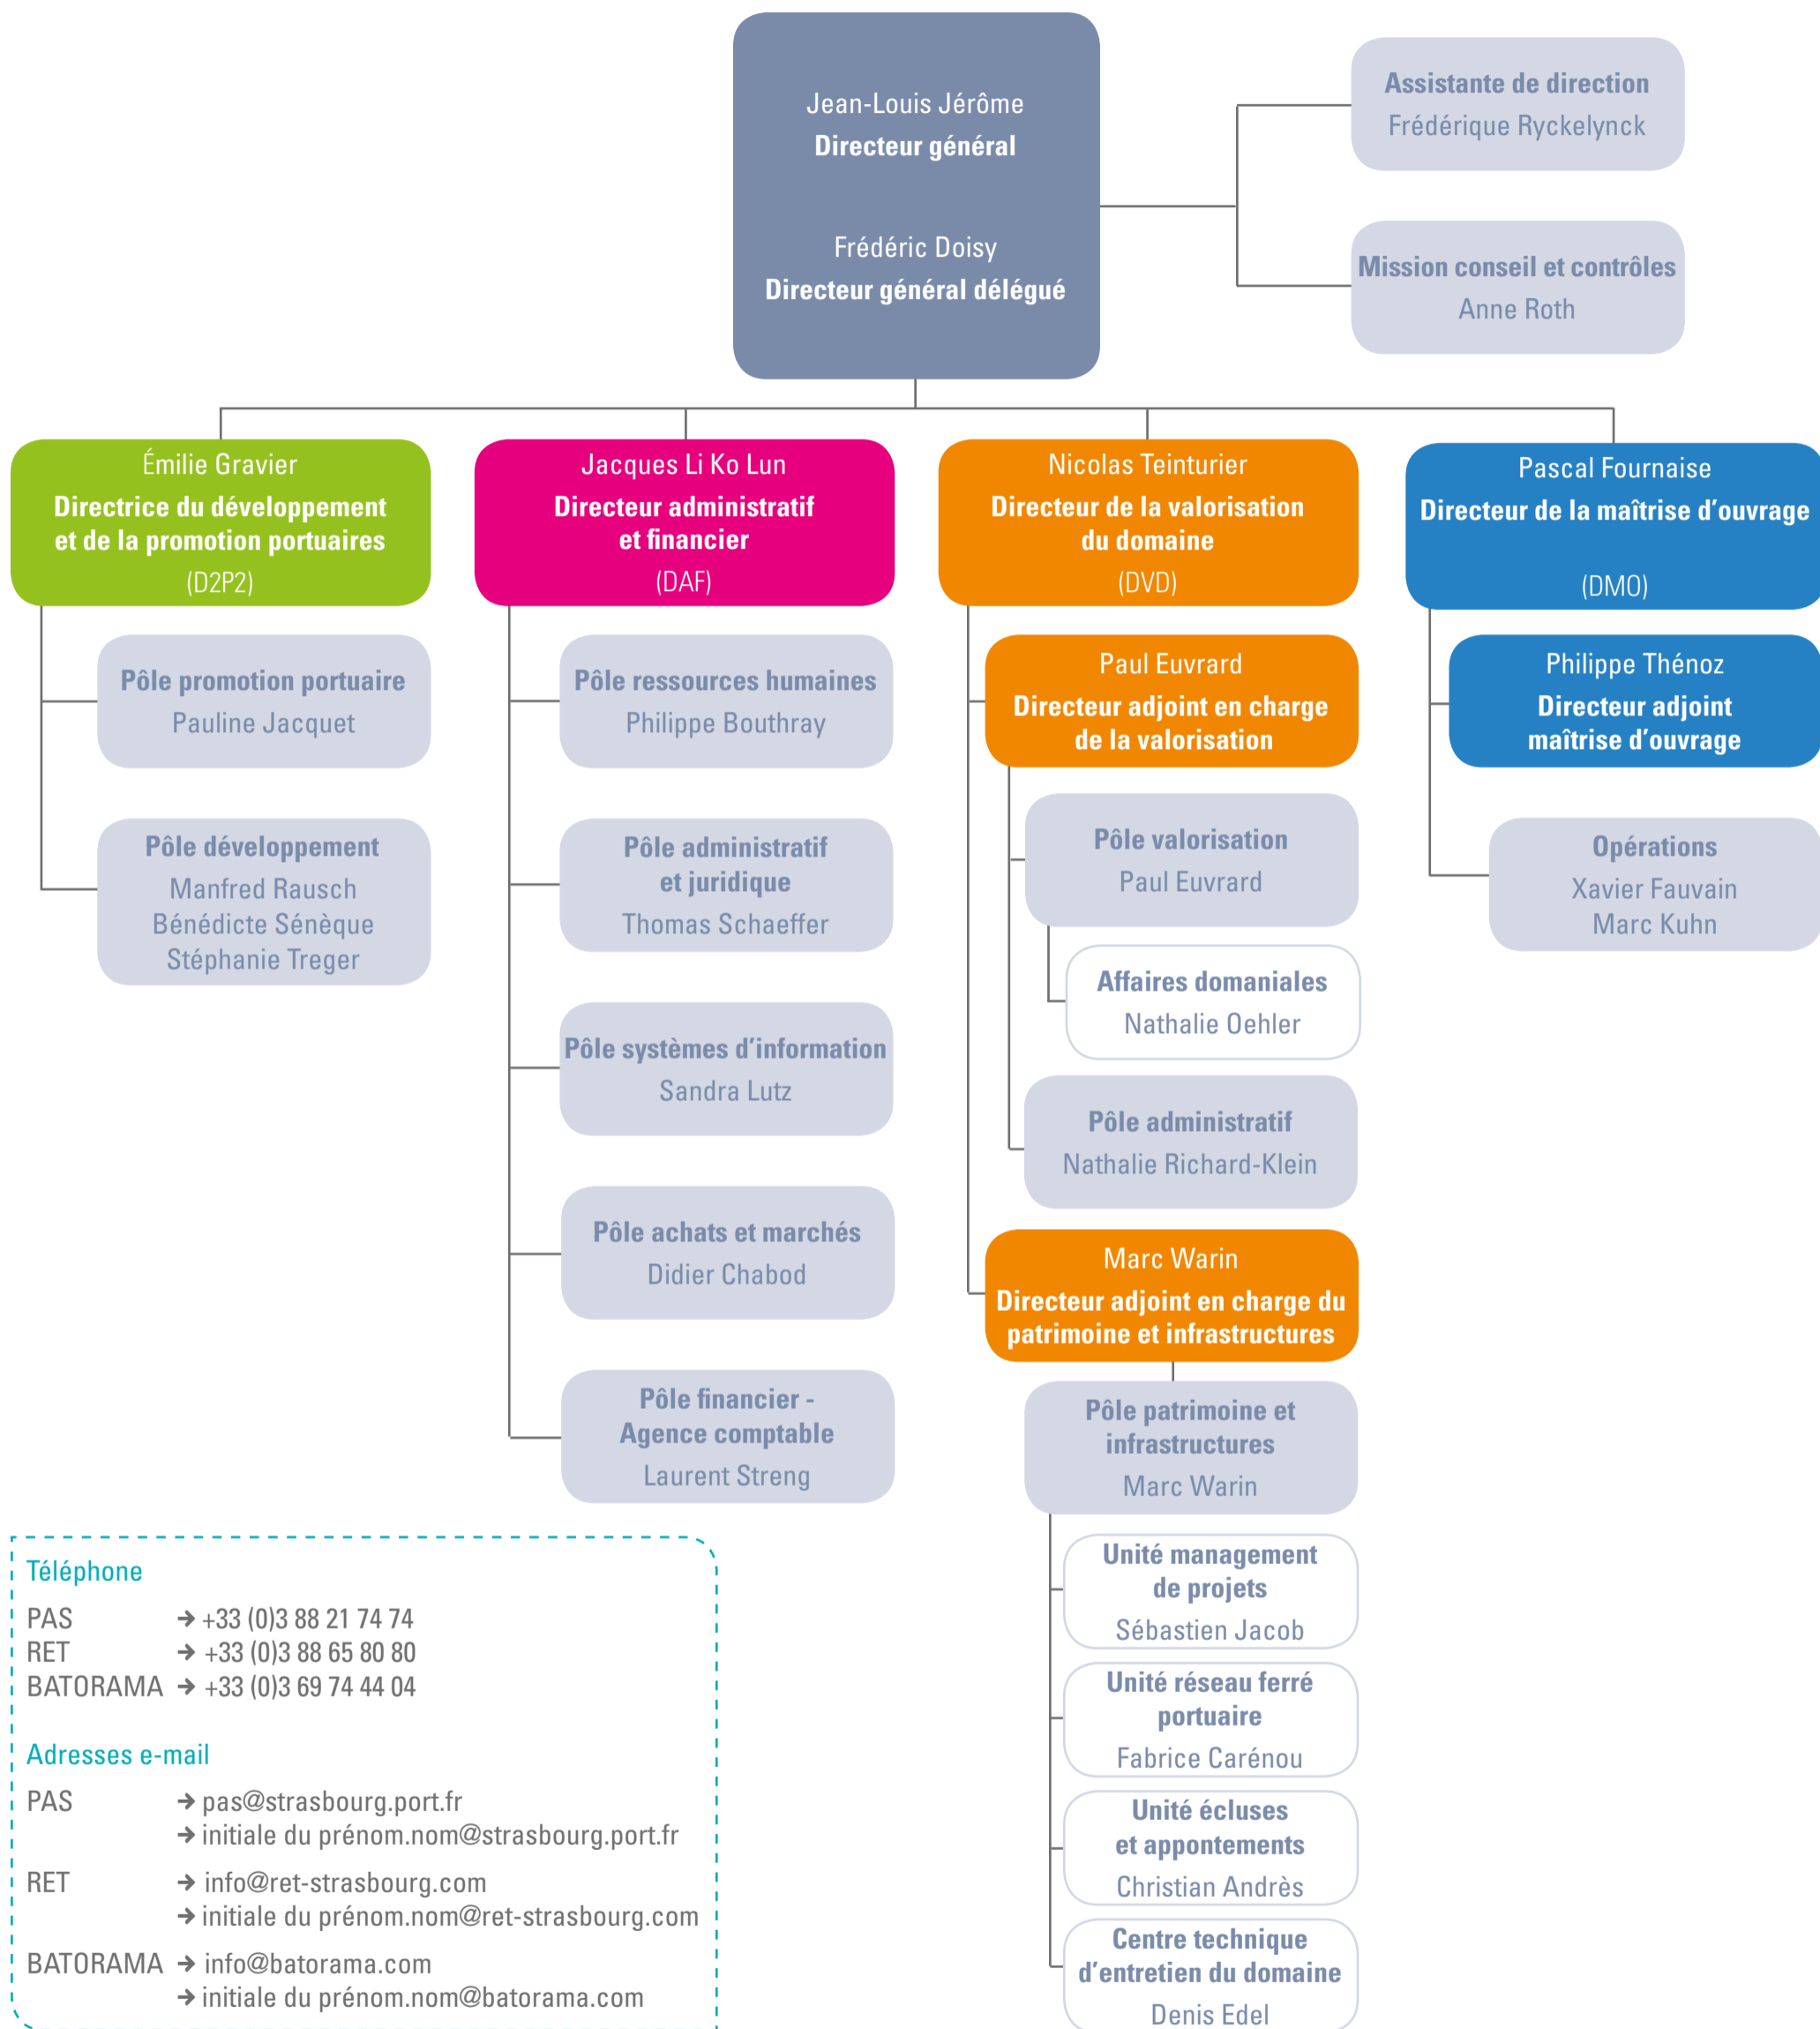

PORT AUTONOME DE STRASBOURG

Téléphone

PAS → +33 (0)3 88 21 74 74
RET → +33 (0)3 88 65 80 80
BATORAMA → +33 (0)3 69 74 44 04

Adresses e-mail

PAS → pas@strasbourg.port.fr
→ initiale du prénom.nom@strasbourg.port.fr
RET → info@ret-strasbourg.com
→ initiale du prénom.nom@ret-strasbourg.com
BATORAMA → info@batorama.com
→ initiale du prénom.nom@batorama.com

FILIALES

RHINE EUROPE TERMINALS SAS

le PAS représenté par
Jean-Louis Jérôme
Président

Monique Fischer
Directrice générale

BATORAMA SAS

le PAS représenté par
Jean-Louis Jérôme
Président

Yann Quiquandon
Directeur général