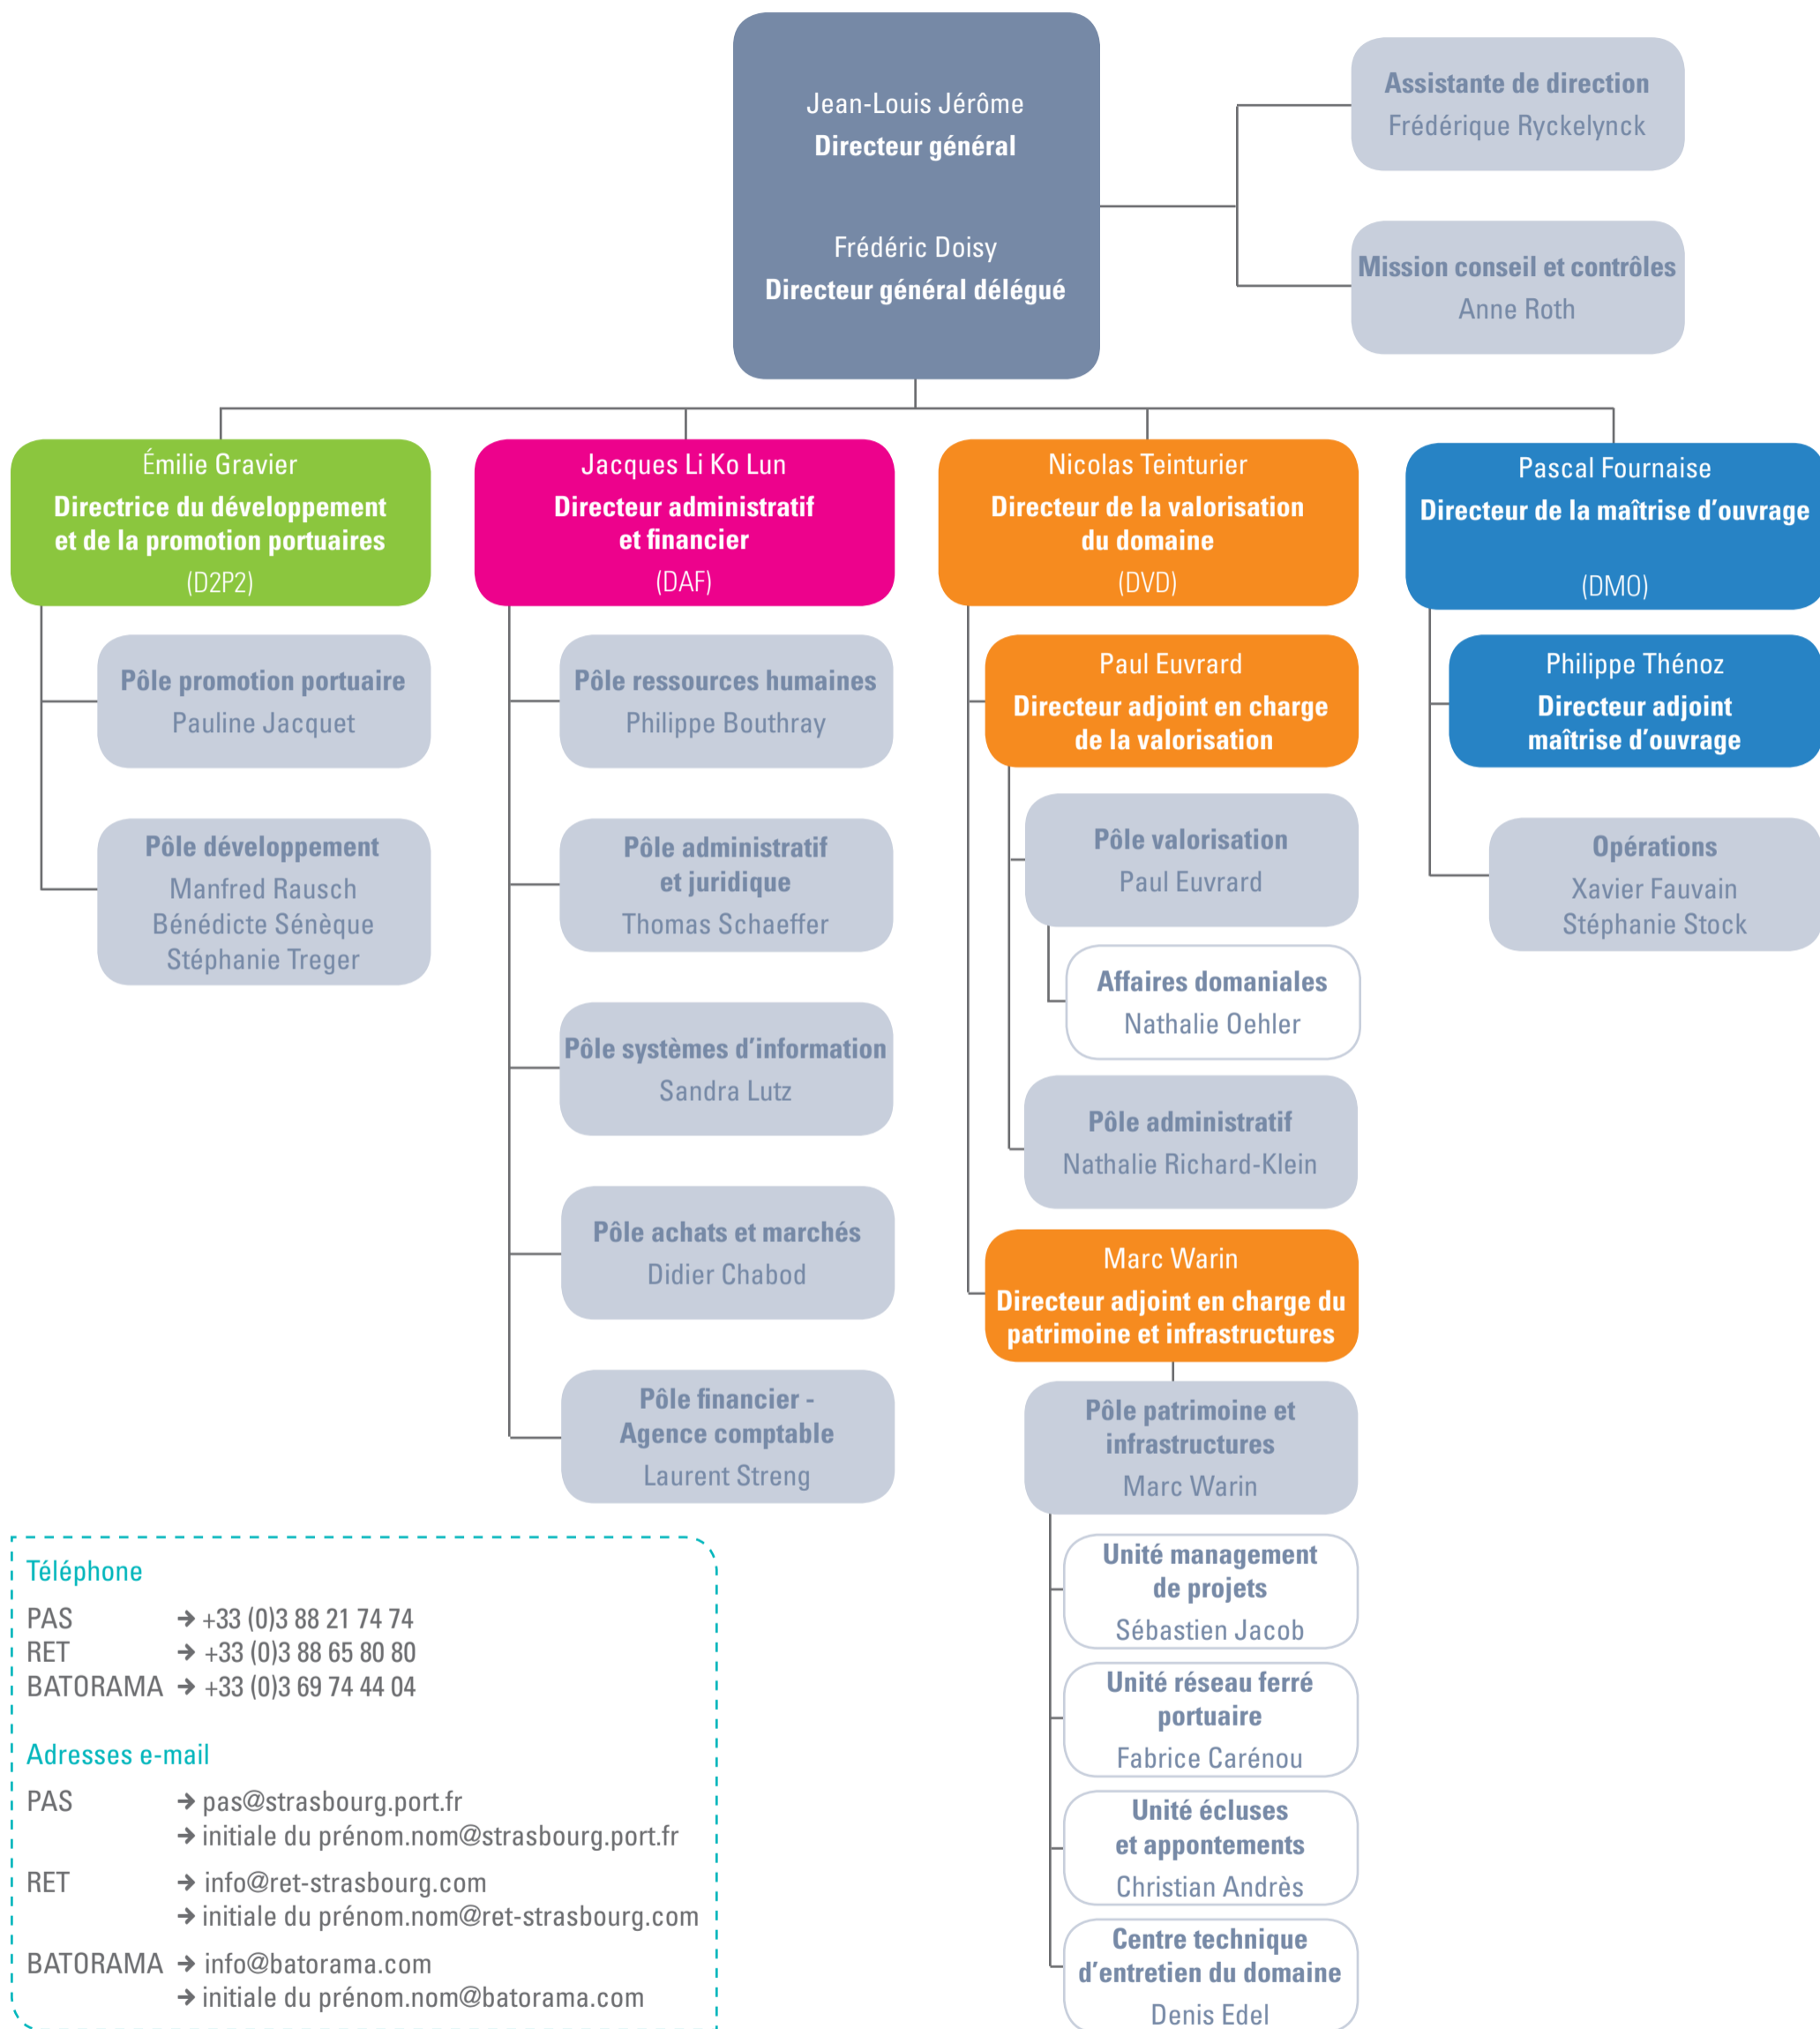

PORT AUTONOME DE STRASBOURG

Téléphone

PAS → +33 (0)3 88 21 74 74
RET → +33 (0)3 88 65 80 80
BATORAMA → +33 (0)3 69 74 44 04

Adresses e-mail

PAS → pas@strasbourg.port.fr
→ initiale du prénom.nom@strasbourg.port.fr
RET → info@ret-strasbourg.com
→ initiale du prénom.nom@ret-strasbourg.com
BATORAMA → info@batorama.com
→ initiale du prénom.nom@batorama.com

FILIALES

RHINE EUROPE TERMINALS SAS

le PAS représenté par
Jean-Louis Jérôme
Président

Monique Fischer
Directrice générale

BATORAMA SAS

le PAS représenté par
Jean-Louis Jérôme
Président

Yann Quiquandon
Directeur général