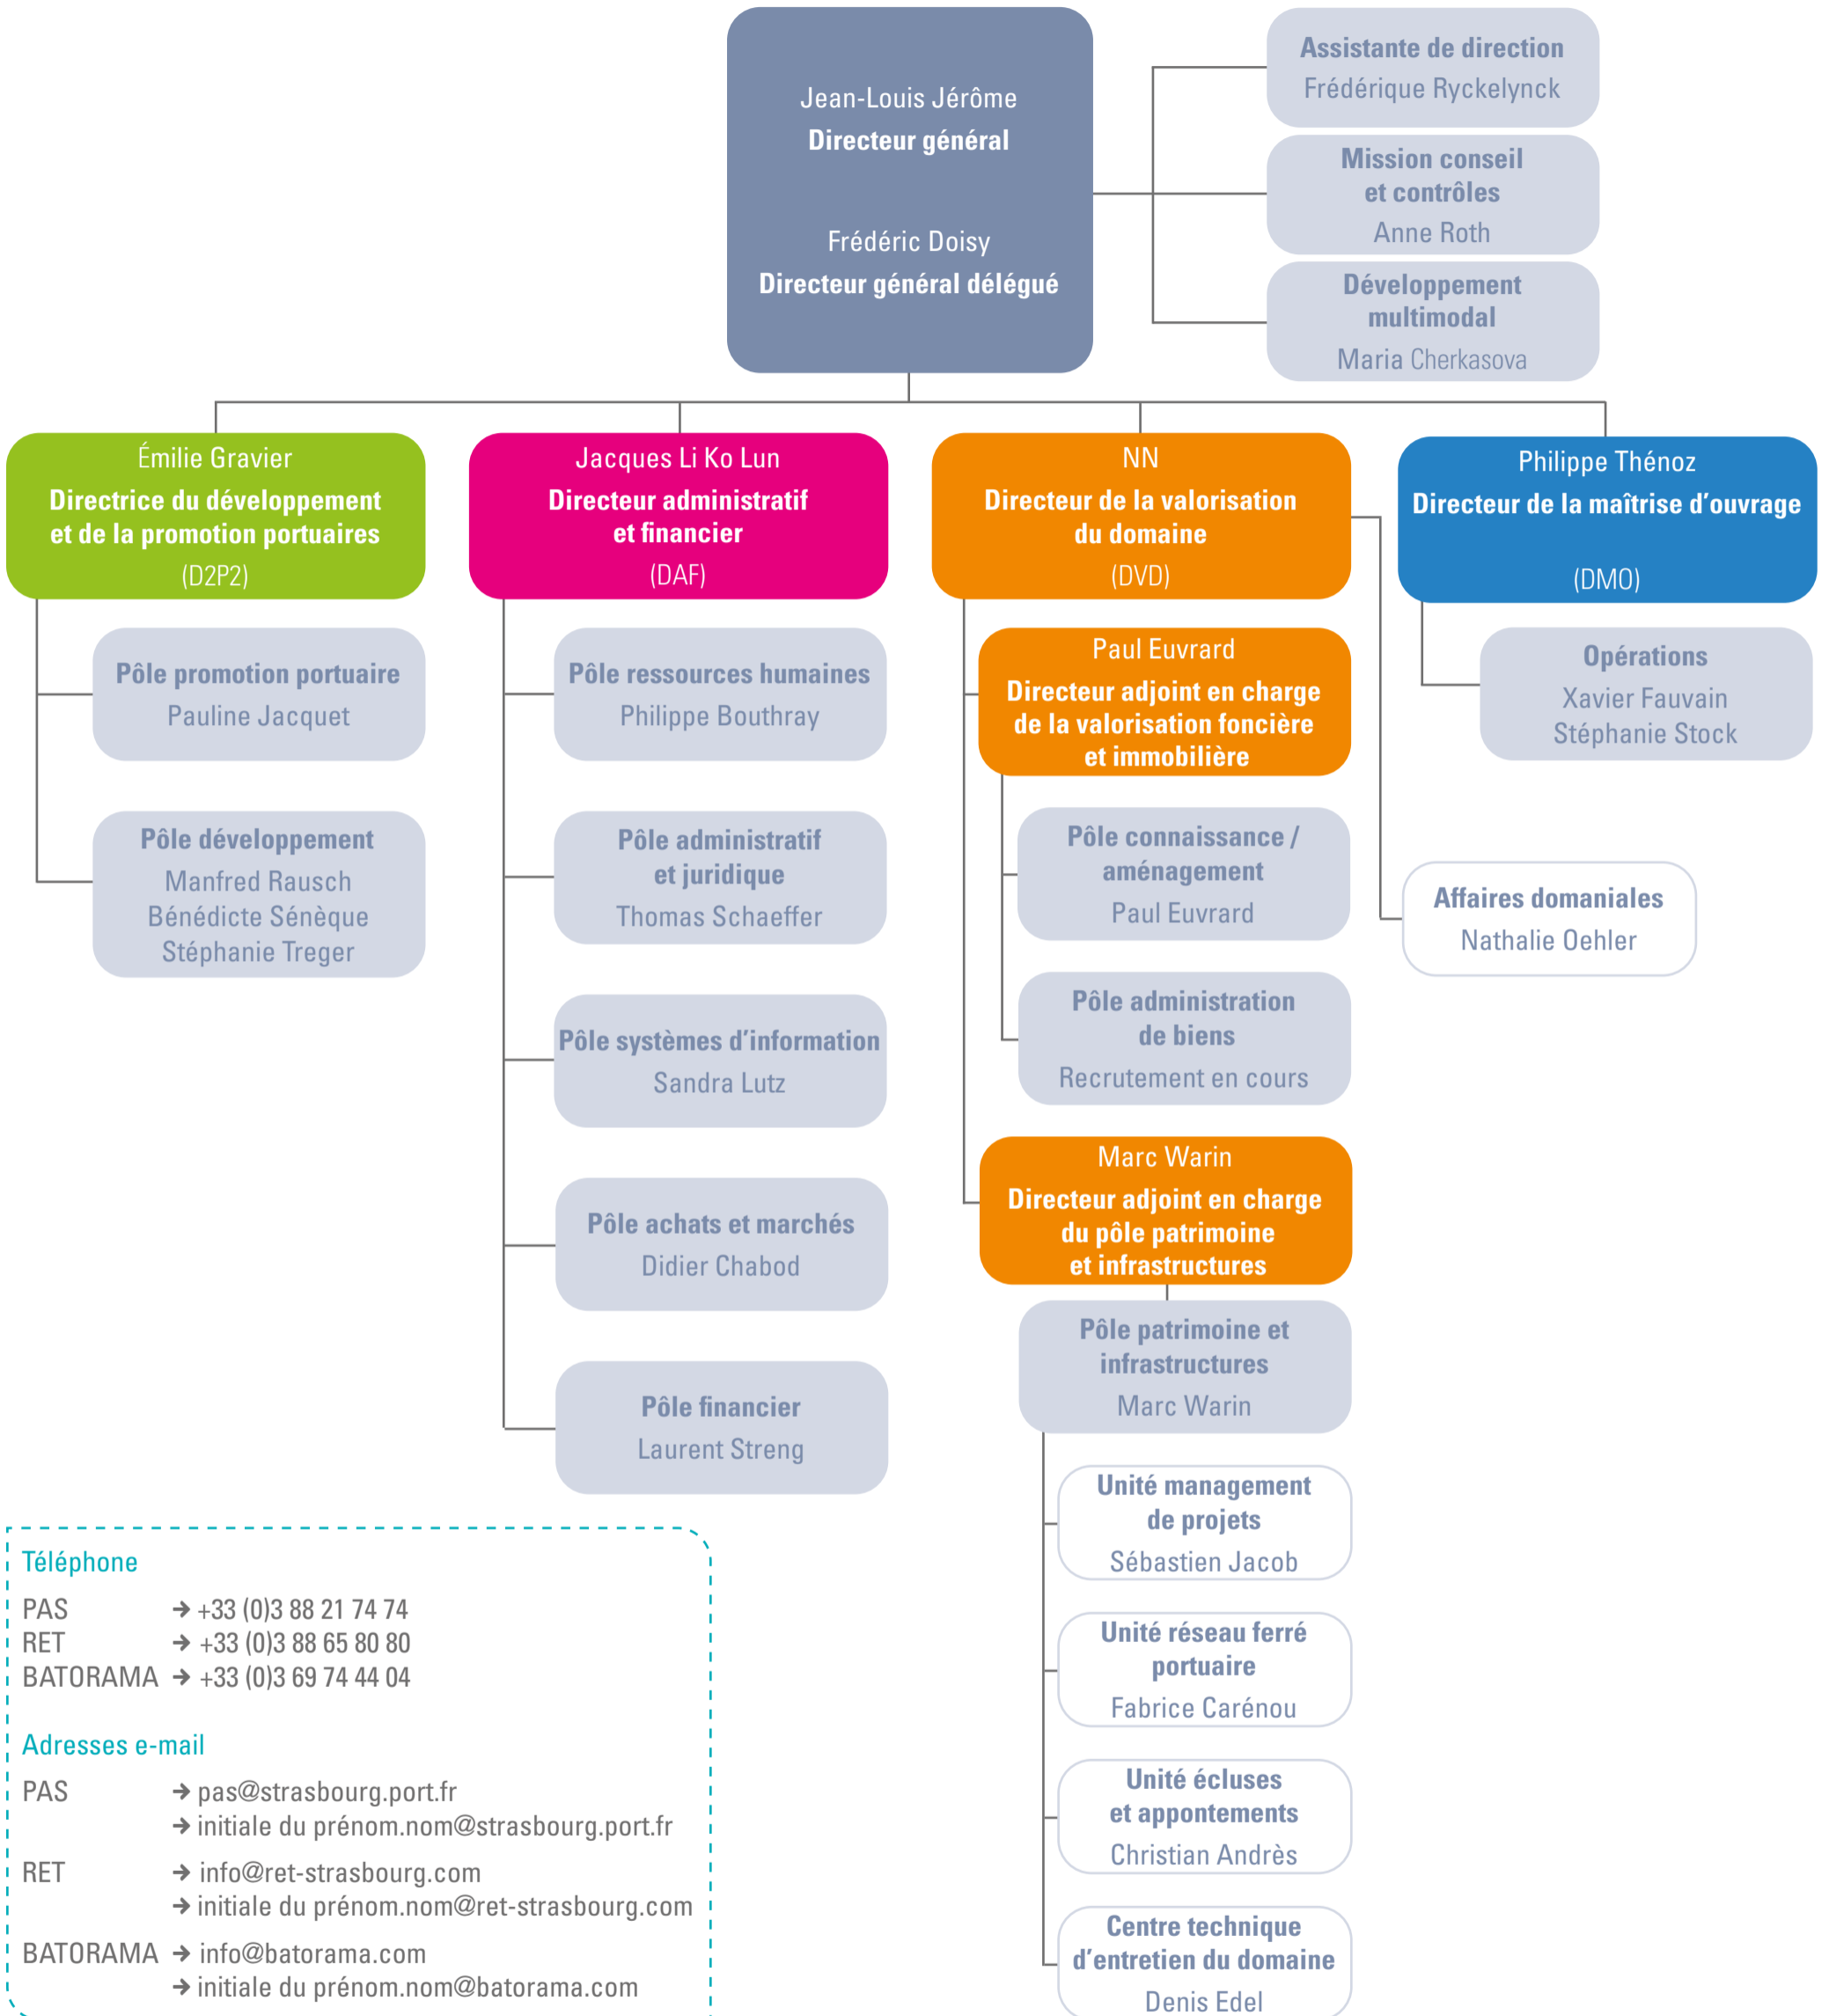

PORTS DE STRASBOURG

Téléphone

PAS → +33 (0)3 88 21 74 74
RET → +33 (0)3 88 65 80 80
BATORAMA → +33 (0)3 69 74 44 04

Adresses e-mail

PAS → pas@strasbourg.port.fr
→ initiale du prénom.nom@strasbourg.port.fr
RET → info@ret-strasbourg.com
→ initiale du prénom.nom@ret-strasbourg.com
BATORAMA → info@batorama.com
→ initiale du prénom.nom@batorama.com

FILIALES

RHINE EUROPE TERMINALS SAS

le PAS représenté par
Frédéric Doisy
Président

Mathieu Kinder
Directeur général

BATORAMA SAS

le PAS représenté par
Frédéric Doisy
Président

Isabelle Burget
Directrice générale