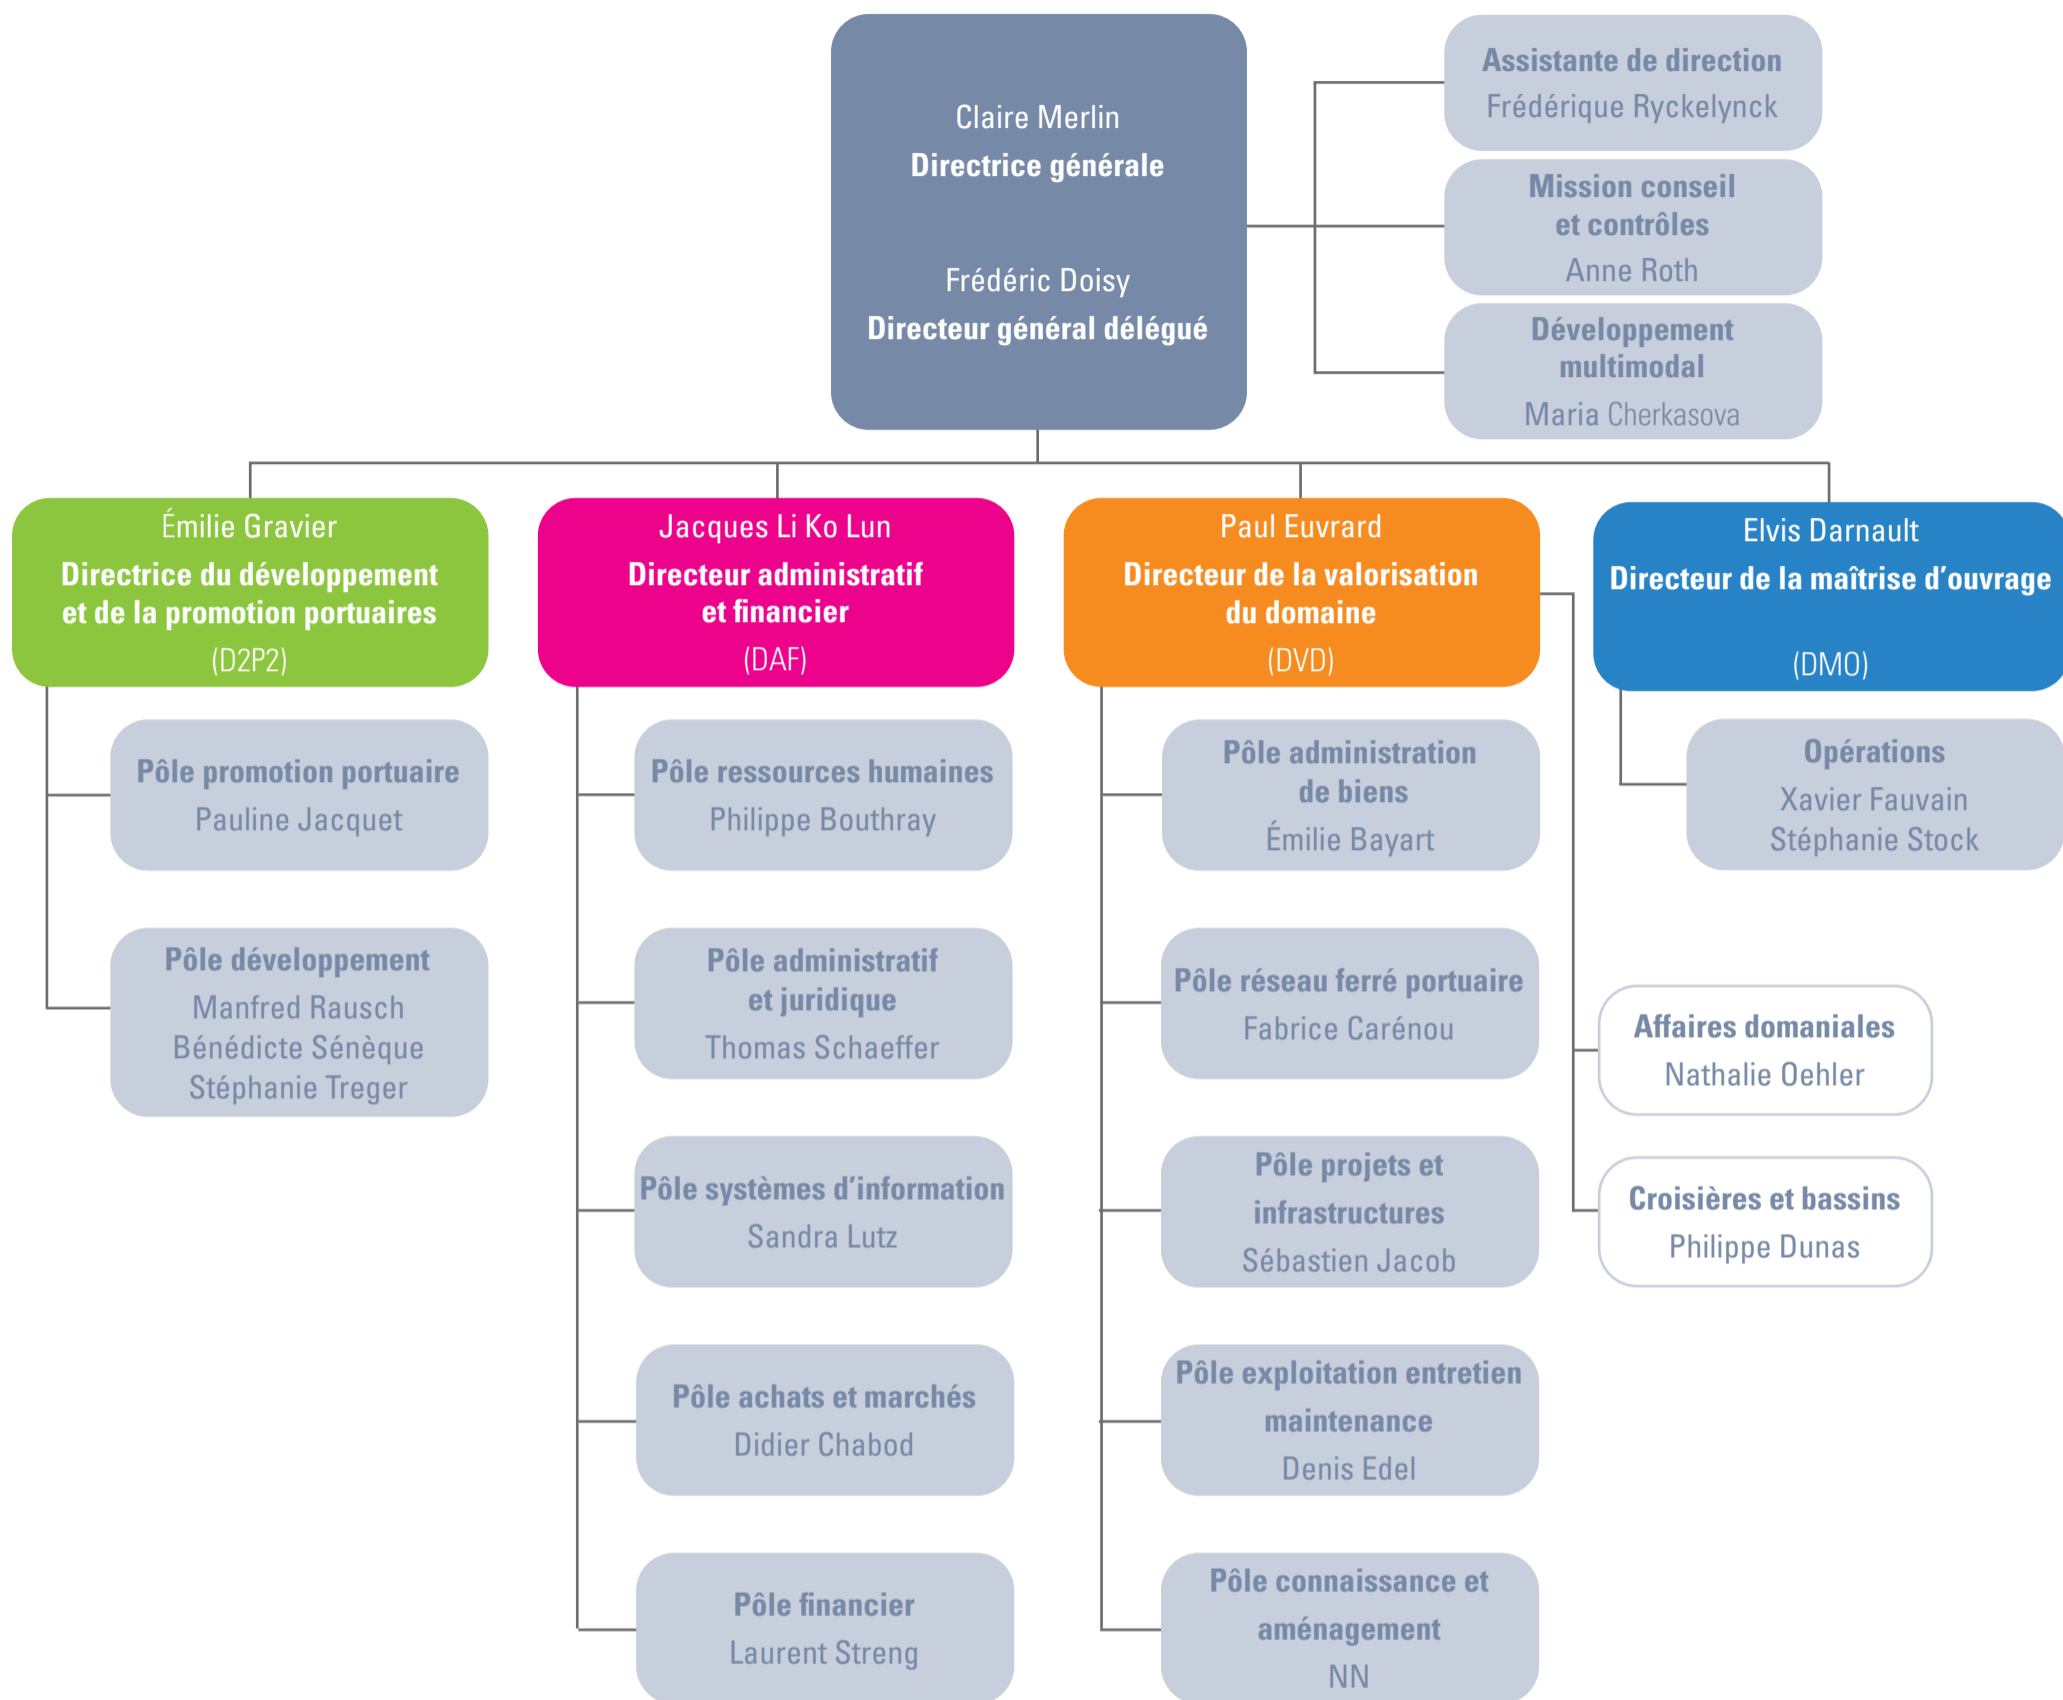

## PORTS DE STRASBOURG

### Téléphone

PAS → +33 (0)3 88 21 74 74  
 RET → +33 (0)3 88 65 80 80  
 BATORAMA → +33 (0)3 69 74 44 04

## FILIALES